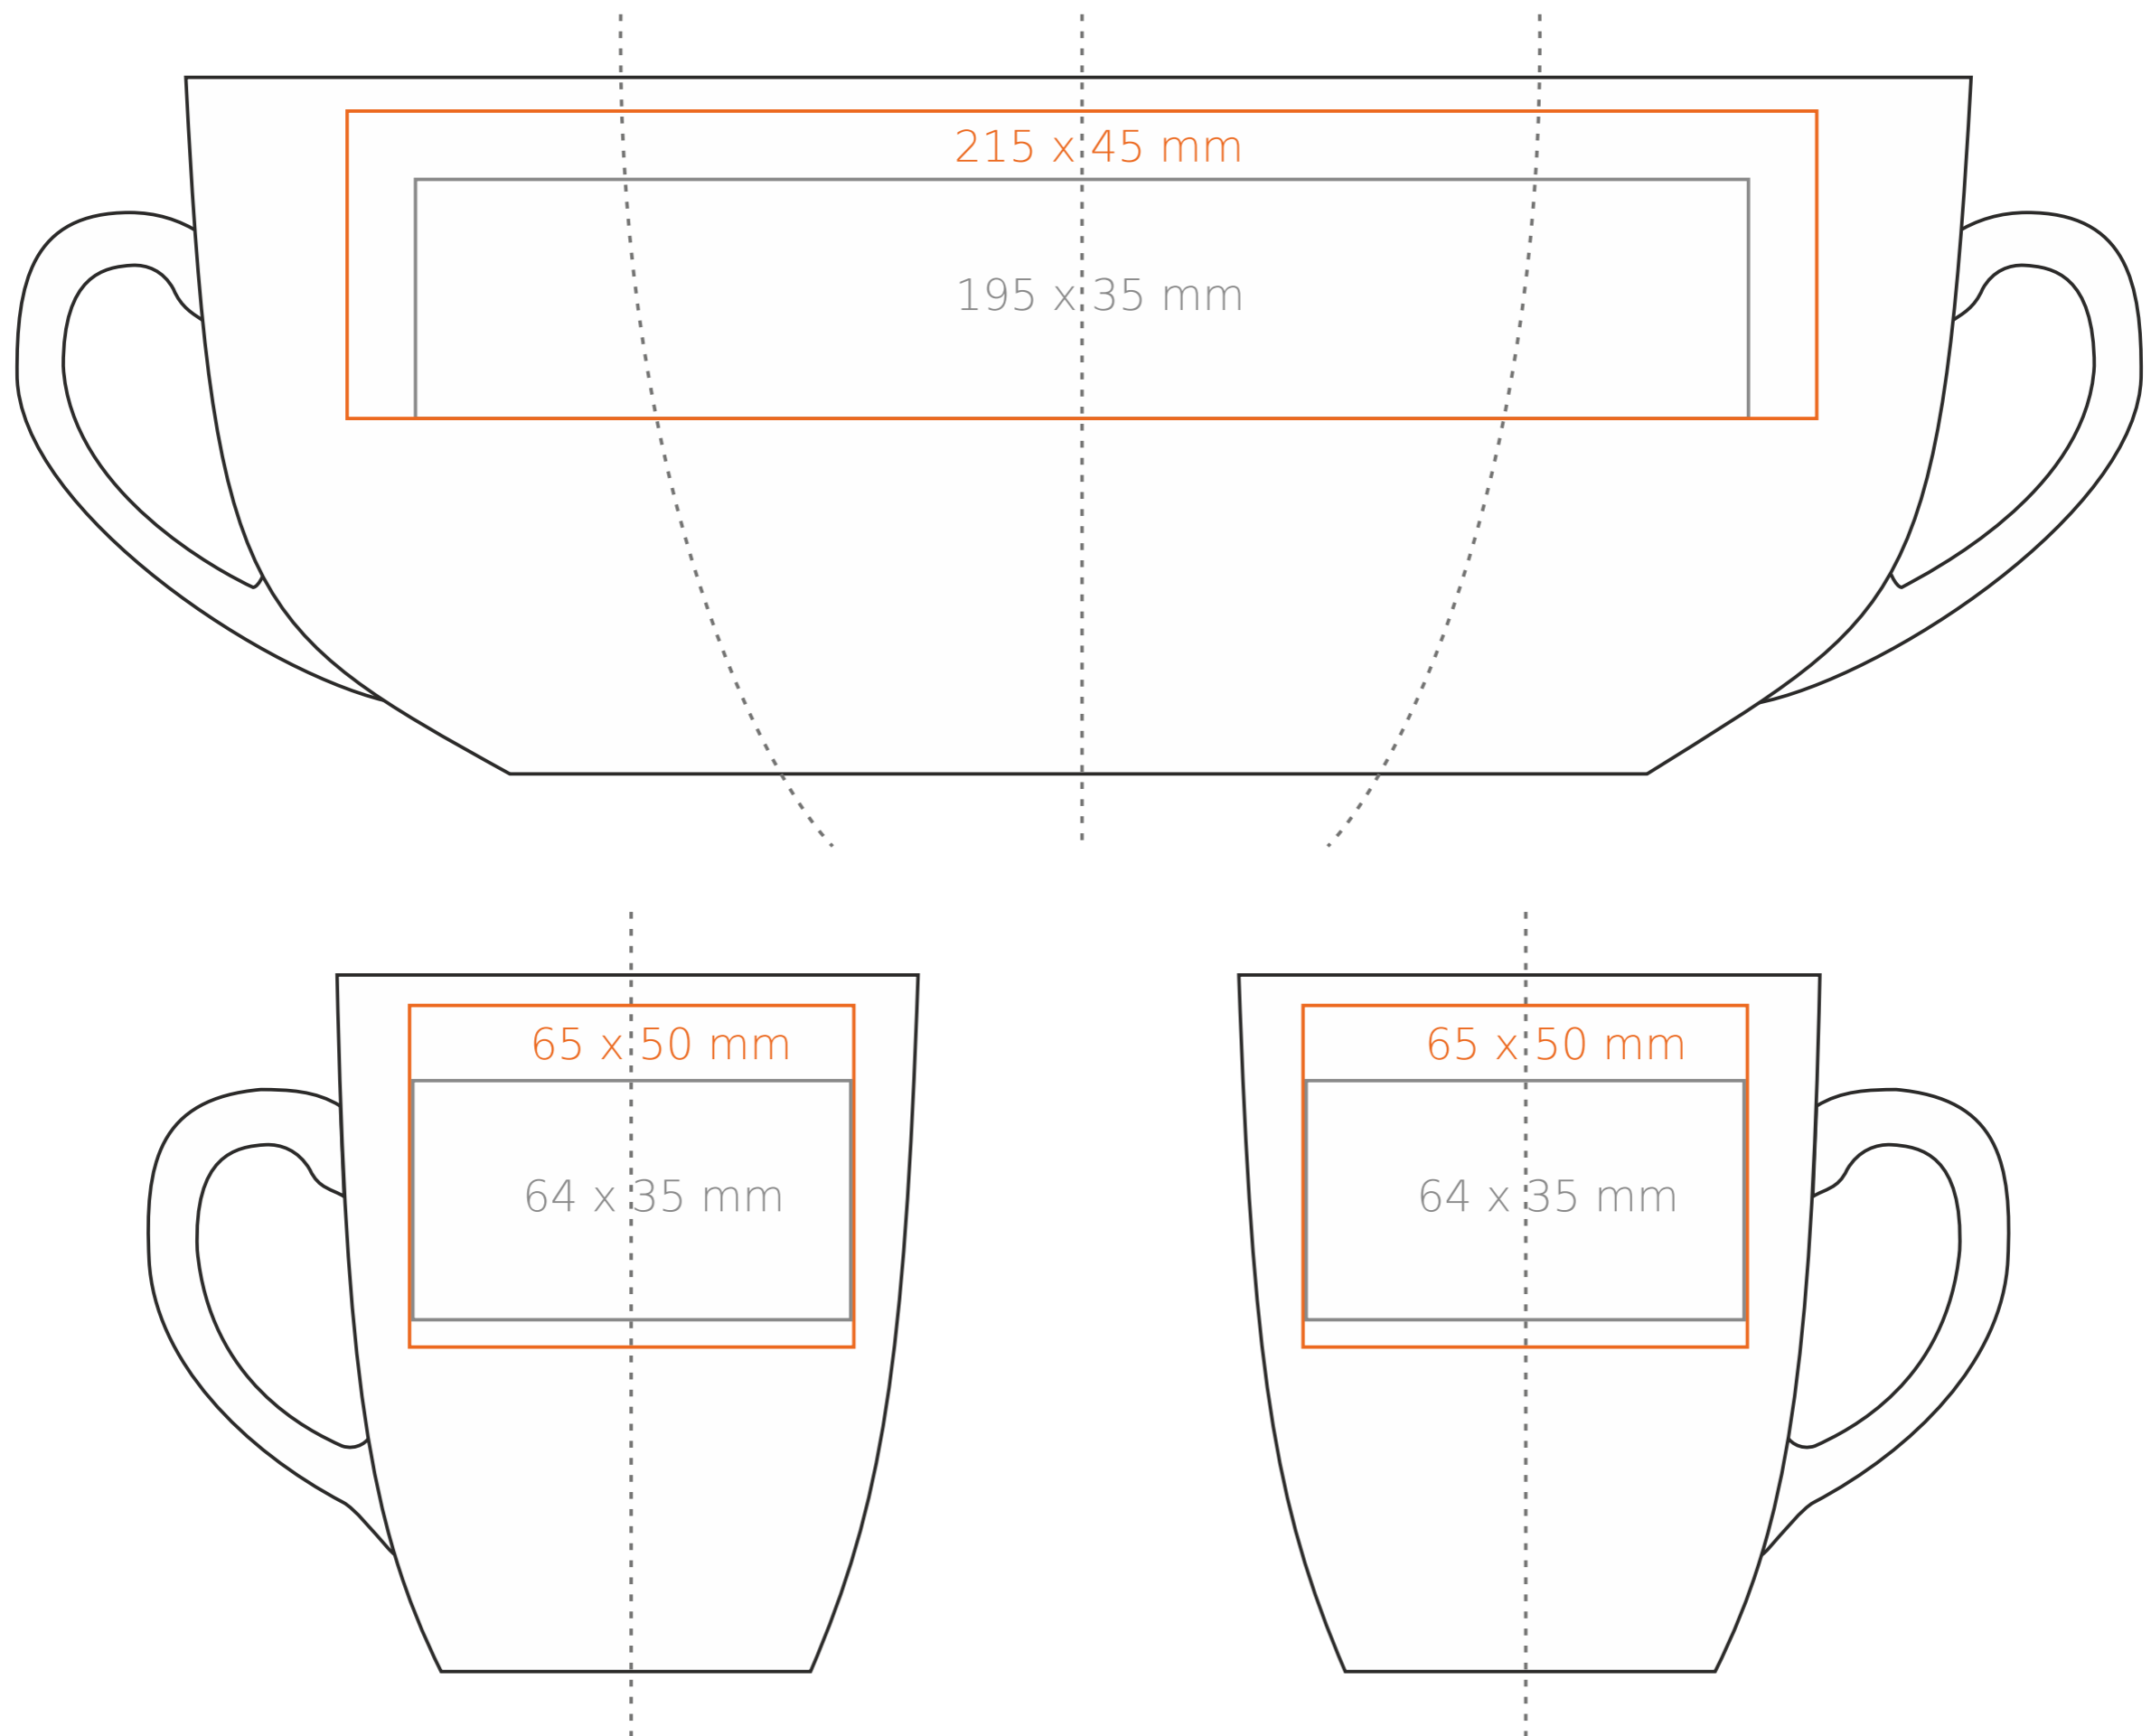

M/040 **Ilona**

300 ml / h: 102 mm / Ø 85 mm

Nadruk na uchu	- 50 x 10 mm
Nadruk wewnątrz na ściance	- 50 x 20 mm
Nadruk wewnątrz na dnie	- Ø 30 mm
Nadruk od spodu	- Ø 35 mm

\*W przypadku projektów dla kalkomanii wybiegających poza standardową powierzchnię nadruku prosimy o kontakt z działem handlowym.

## legenda

- Nadruk kalkomania (Transfer Print)
- Piaskowanie (Sensitive Touch)
- Nadruk bezpośredni (Direct Print)